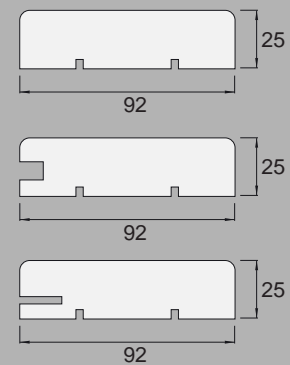

.04.02.07...09