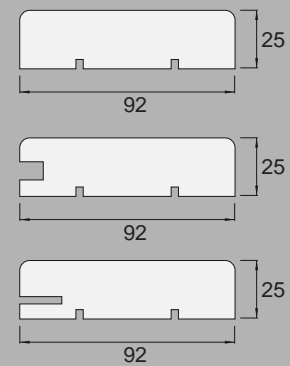

.04.02.07...09